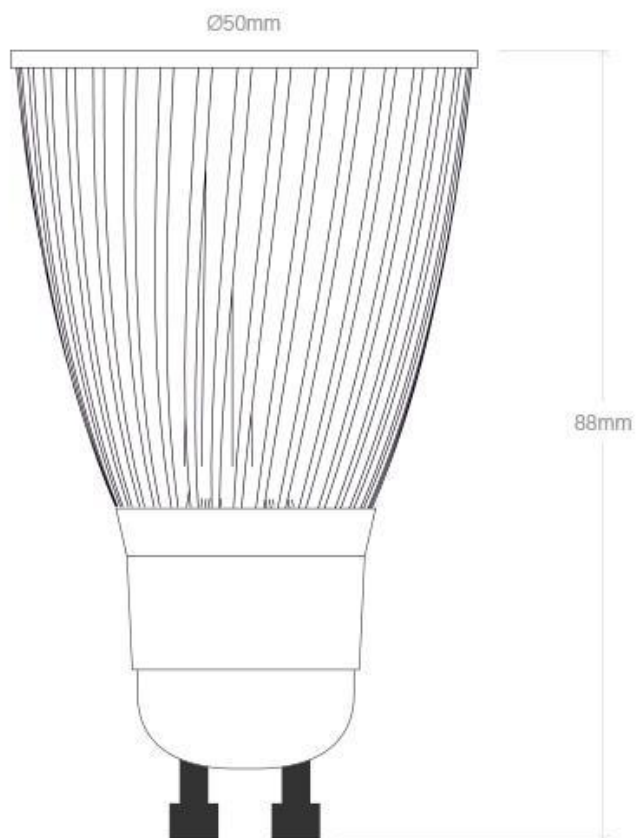

Bombilla LED GU10 6W, high power, Regulable

Bombilla LED tipo dicrónica de base GU10 de alta potencia lumínica. El reemplazo perfecto para halógenos de las vitrinas y escaparates. Ahorro de hasta el 90% en su consumo de luz.

ESPECIFICACIONES

DETALLES

Las bombillas LEDBOX de bajo consumo, suponen una alternativa ecológica de gran calidad con amplias posibilidades de decoración y ahorro energético.

Iluminación LED de última generación

- Bajo consumo
- Se enciende al instante
- Máximo ahorro de energía
- Alta eficiencia
- Máxima duración
- Fácil instalación
- Sin sustancias nocivas

ESQUEMA DE INSTALACIÓN

Ficha técnica

Bombilla LED GU10 6W, high power, Regulable