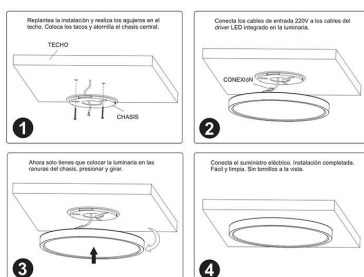

Instalación