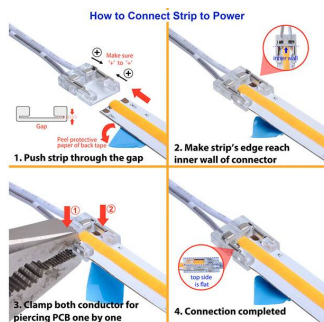

Conector Transparente cable 15cm para unión de tiras LED COB + SMD - 10mm

Cable de 15cm con dos conectores de unión transparente rápido sin soldadura para tiras COB Y SMD no estancas IP20 con PCB (ancho) de 10mm.

2x4x1cm

Certificados

CE

ROHS

ECORAEE

DETALLES

Cable de 15cm con dos conectores de unión transparente rápido sin soldadura para tiras COB Y SMD no estancas IP20 con PCB (ancho) de 10mm.

El conector rápido IP20 permiten realizar las conexiones en

tiras de led sin precisar soldaduras simplemente apretando las grapas de enganche del conector de los laterales.

Instalación sencilla y segura. Al ser transparente no se notan las uniones y muestra la tira de forma continua.

Instalación

Ficha técnica

Conector Transparente cable 15cm para unión de tiras LED COB + SMD - 10mm

LEDBOX[®]

GALERIA

AVISO

Datos sujetos a cambios sin aviso. Excepto errores y omisiones. Asegúrese de utilizar el archivo más reciente posible.