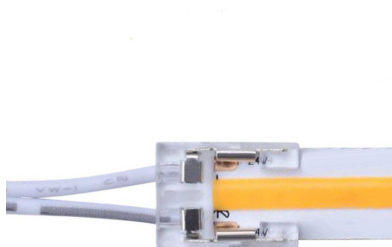

Conector Transparente cable 15cm para unión de tiras LED COB + SMD - 10mm

Cable de 15cm con dos conectores de unión transparente rápido sin soldadura para tiras COB Y SMD no estancas IP20 con PCB (ancho) de 10mm.

2x4x1cm

Certificados

CE

ROHS

ECORAEE

DETALLES

Cable de 15cm con dos conectores de unión transparente rápido sin soldadura para tiras COB Y SMD no estancas IP20 con PCB (ancho) de 10mm.

El conector rápido IP20 permiten realizar las conexiones en

tiras de led sin precisar soldaduras simplemente apretando las grapas de enganche del conector de los laterales.

Instalación sencilla y segura. Al ser transparente no se notan las uniones y muestra la tira de forma continua.

Instalación

Ficha técnica

Conector Transparente cable 15cm para unión de tiras LED COB + SMD - 10mm

LEDBOX[®]

GALERIA

AVISO

Datos sujetos a cambios sin aviso. Excepto errores y omisiones. Asegúrese de utilizar el archivo más reciente posible.